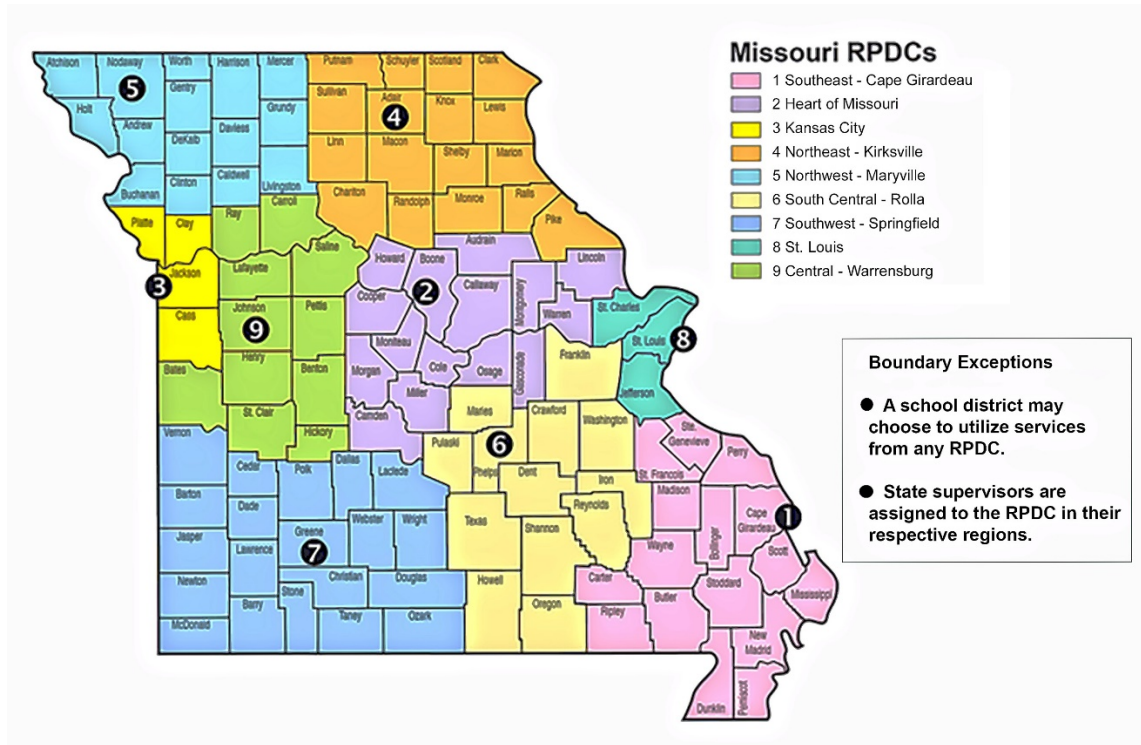

Missouri Leadership Development Specialist Contact Information

<p>1. Southeast RPDC</p> <p>Tom Okruch</p> <p>tokruch@semo.edu</p> <p>800-401-6680</p>	<p>2. Heart of Missouri RPDC</p> <p>Gena McCluskey</p> <p>mcccluskeyg@missouri.edu</p> <p>800-214-2753</p>	<p>3. Kansas City RPDC</p> <p>Teresa Tulipana/Tamara Callahan</p> <p>tulipanat@umkc.edu / tymtc7@umkc.edu</p> <p>816-235-5656</p>
<p>4. Northeast RPDC</p> <p>Lynn Proctor</p> <p>lproctor@truman.edu</p> <p>888-878-7732</p>	<p>5. Northwest RPDC</p> <p>Jennee Gregory</p> <p>jbarnes@nwmissouri.edu</p> <p>800-663-3348</p>	<p>6. South Central RPDC</p> <p>John Edgar / Charlie Malam</p> <p>edgarje@mst.edu / malamca@mst.edu</p> <p>800-667-0665</p>
<p>7. Agency for Teaching, Leading and Learning</p> <p>Annette Cozort / Kevin Freeman</p> <p>acozort@gmail.com / kevinfreeman@missouristate.edu</p> <p>800-735-3702</p>	<p>8. Education Plus/ St. Louis RPDC</p> <p>Jen Tiller / Julie Sperry</p> <p>Lisa Thompson</p> <p>jtiller@edplus.org / jsperry@edpus.org</p> <p>lthompson@edplus.org</p> <p>800-835-8282</p>	<p>9. Central RPDC</p> <p>Alan Bancroft</p> <p>wbancroft@ucmo.edu</p> <p>800-762-4146</p>